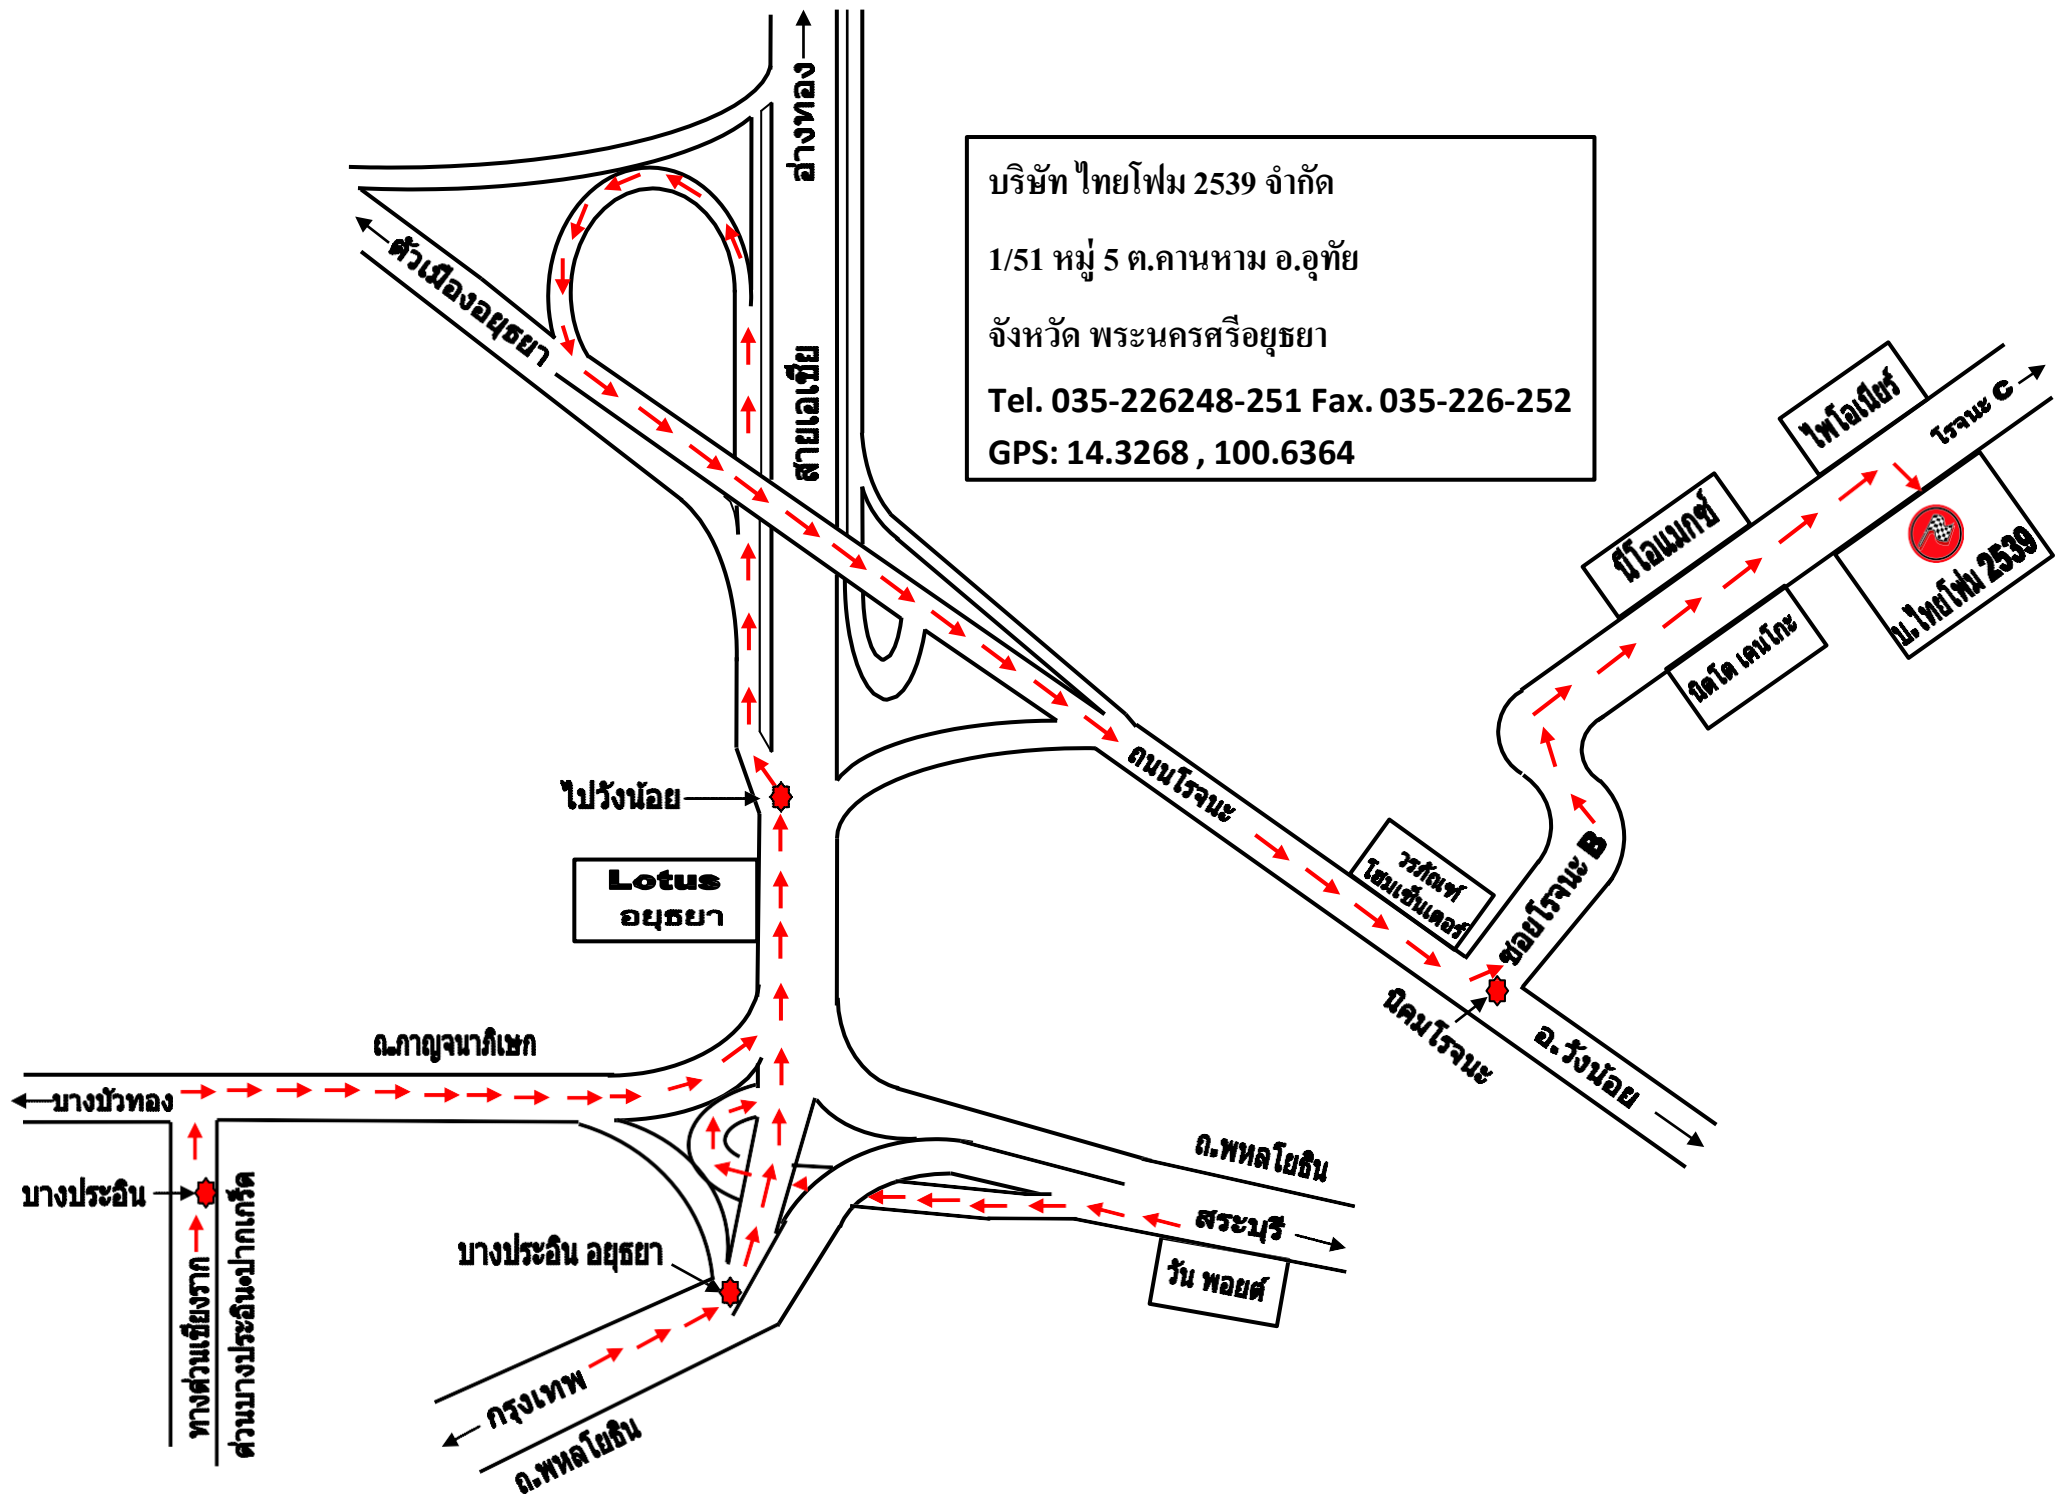

บริษัท ไทยโฟม 2539 จำกัด
1/51 หมู่ 5 ต.คานหาม อ.อุทัย
จังหวัด พระนครศรีอยุธยา
Tel. 035-226248-251 Fax. 035-226-252
GPS: 14.3268 , 100.6364

← ส่วนเมืองอยุธยา
← สายเอเชีย
← ส่างทอง

ไปวังน้อย
Lotus
อยุธยา

← ทางหลวงชนบท
← ทางหลวง
← ทางประอิน
← ทางส่วนเชียงราก
← ส่วนบางประอินปากเกร็ด
← กรุงเทพฯ
← ด.พหลโยธิน
← บางบัวทอง
← บางประอิน
← ด.กาญจนนาภิเษก
← อ.วังน้อย

ถนนโรจนะ
วราภิมณฑ์
โอบเชินเดอส์
นิคมโรจนะ
อ.วังน้อย
ด.พหลโยธิน
สระบุรี
วัน พอยต์

ปั๊มน้ำมัน
ไฟฟ้านิว
โรจนะ C
ธงแข่งรถ
บ. ไทยโฟม 2539